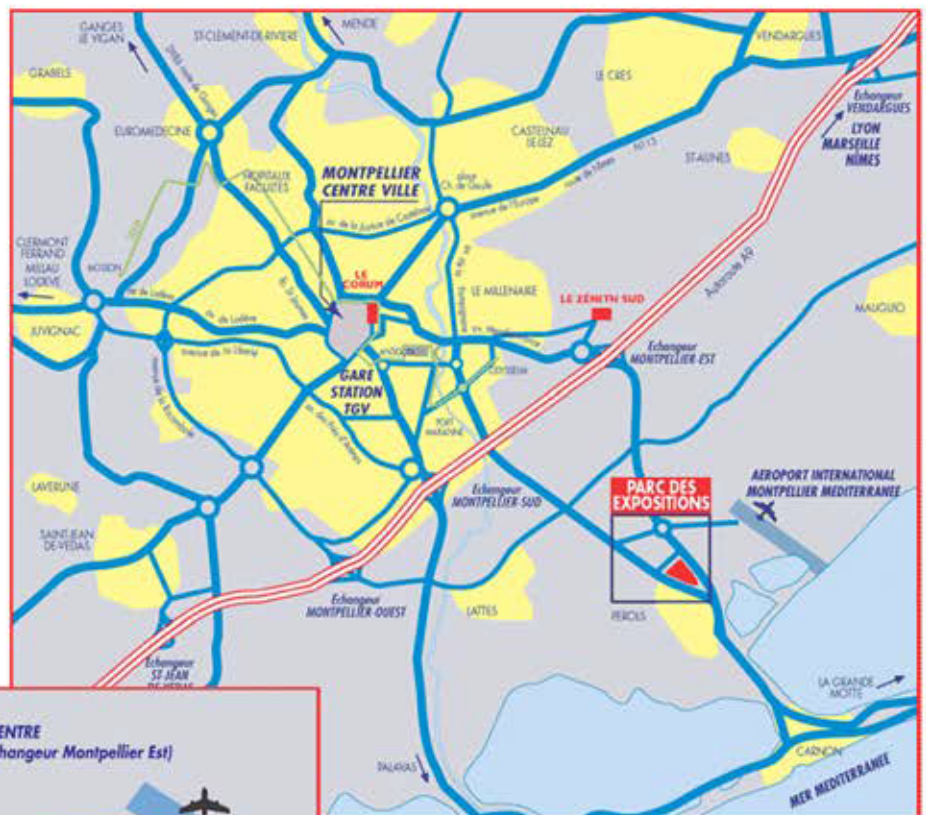

**Accès au Parc
des Expositions**

**Access to the
Exhibition Park**

**Parc des Expositions
de Montpellier**
BP 2116
34026 MONTPELLIER CEDEX 1

Coordonnées GPS:
Lat 43.74 - Long 3.947