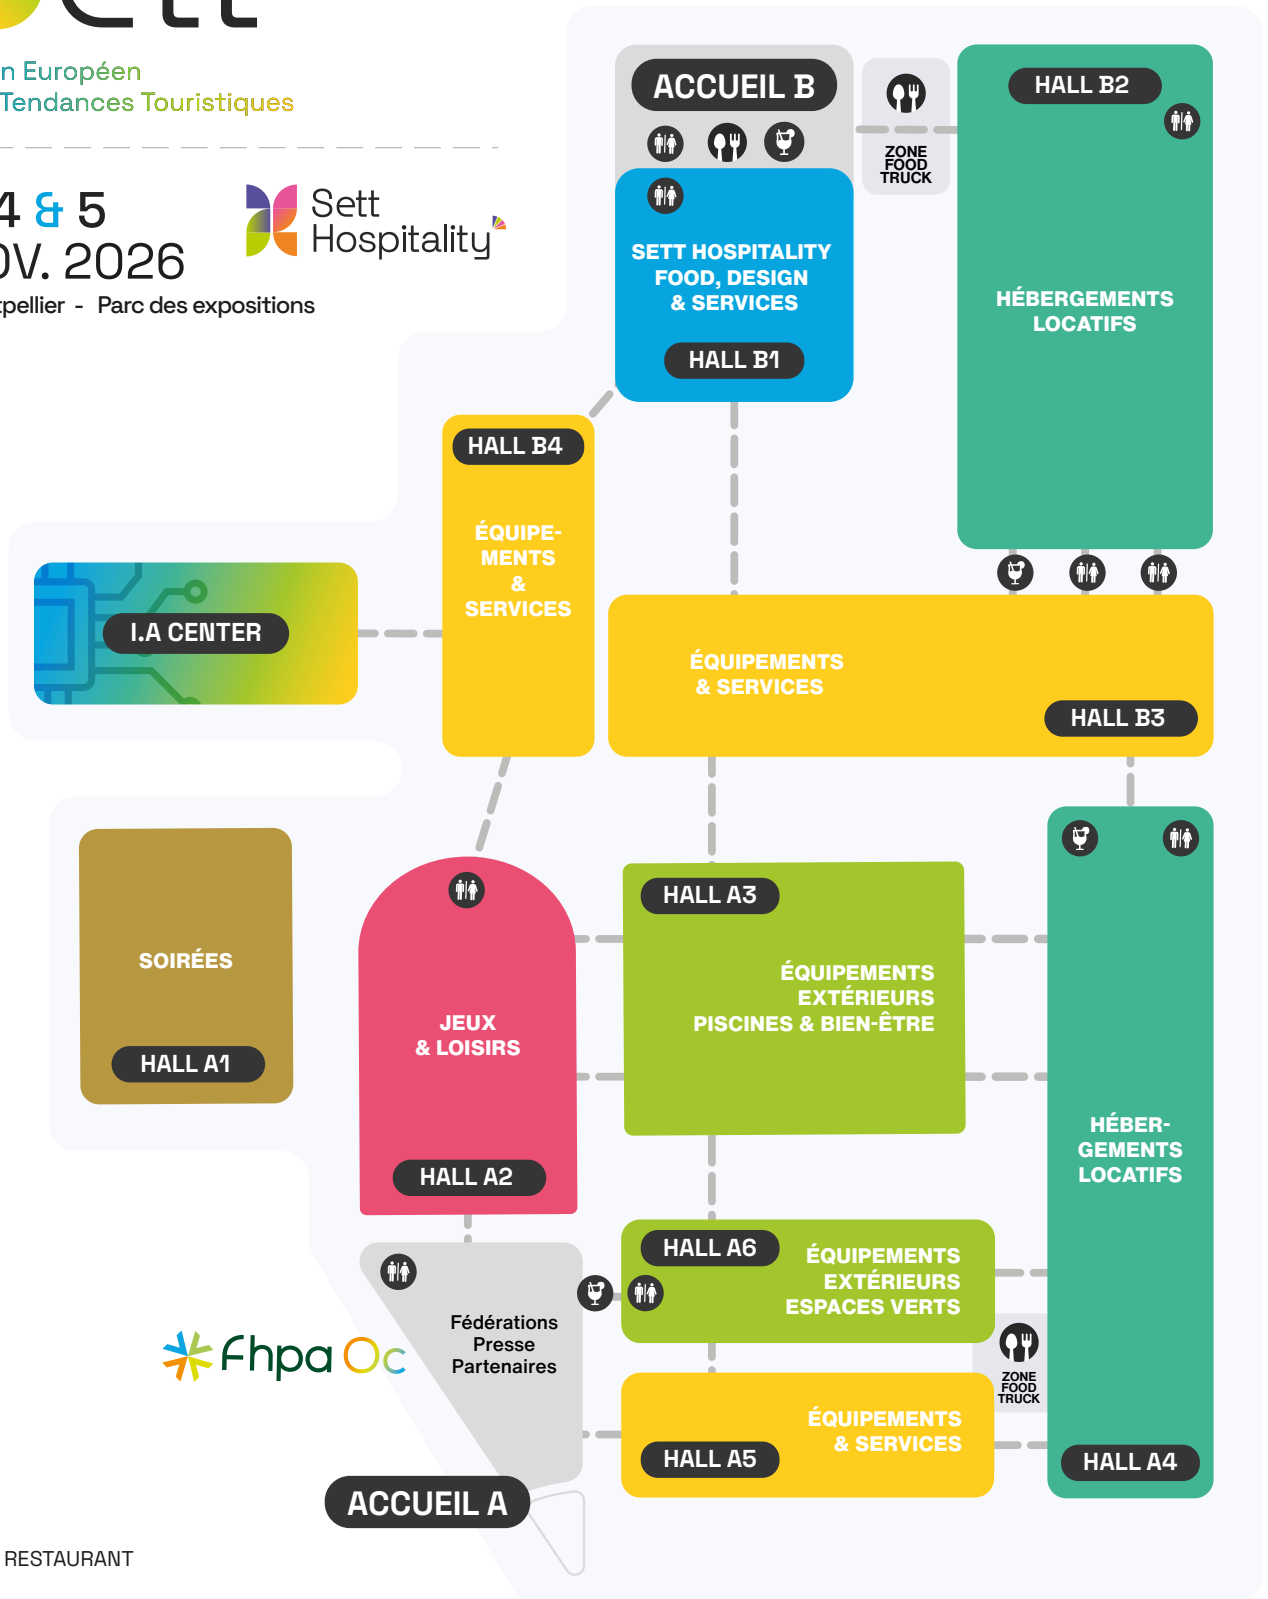

Salon Européen
des Tendances Touristiques

3,4 & 5
NOV. 2026

Montpellier - Parc des expositions

PARKING B

PARKING A

- RESTAURANT
- SNACK
- TOILETTES